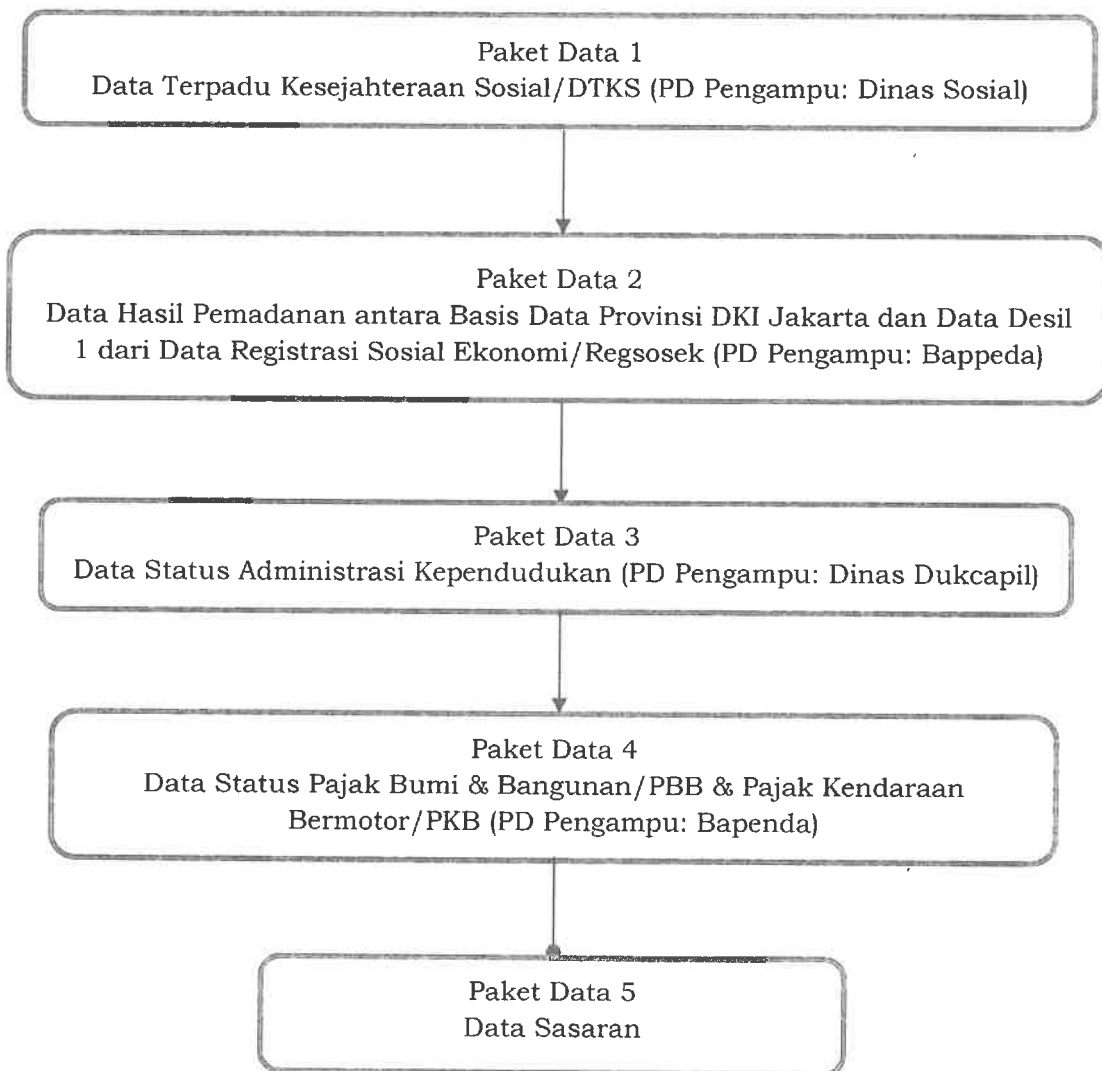

TATA KELOLA PEMBENTUKAN DATA SASARAN KELUARGA MISKIN EKSTREM
DI PROVINSI DAERAH KHUSUS IBUKOTA JAKARTA TAHUN 2024

Legenda:

= Proses Pemadanan Antar Data

= Hasil Akhir dari Rangkaian Proses Pemadanan Data